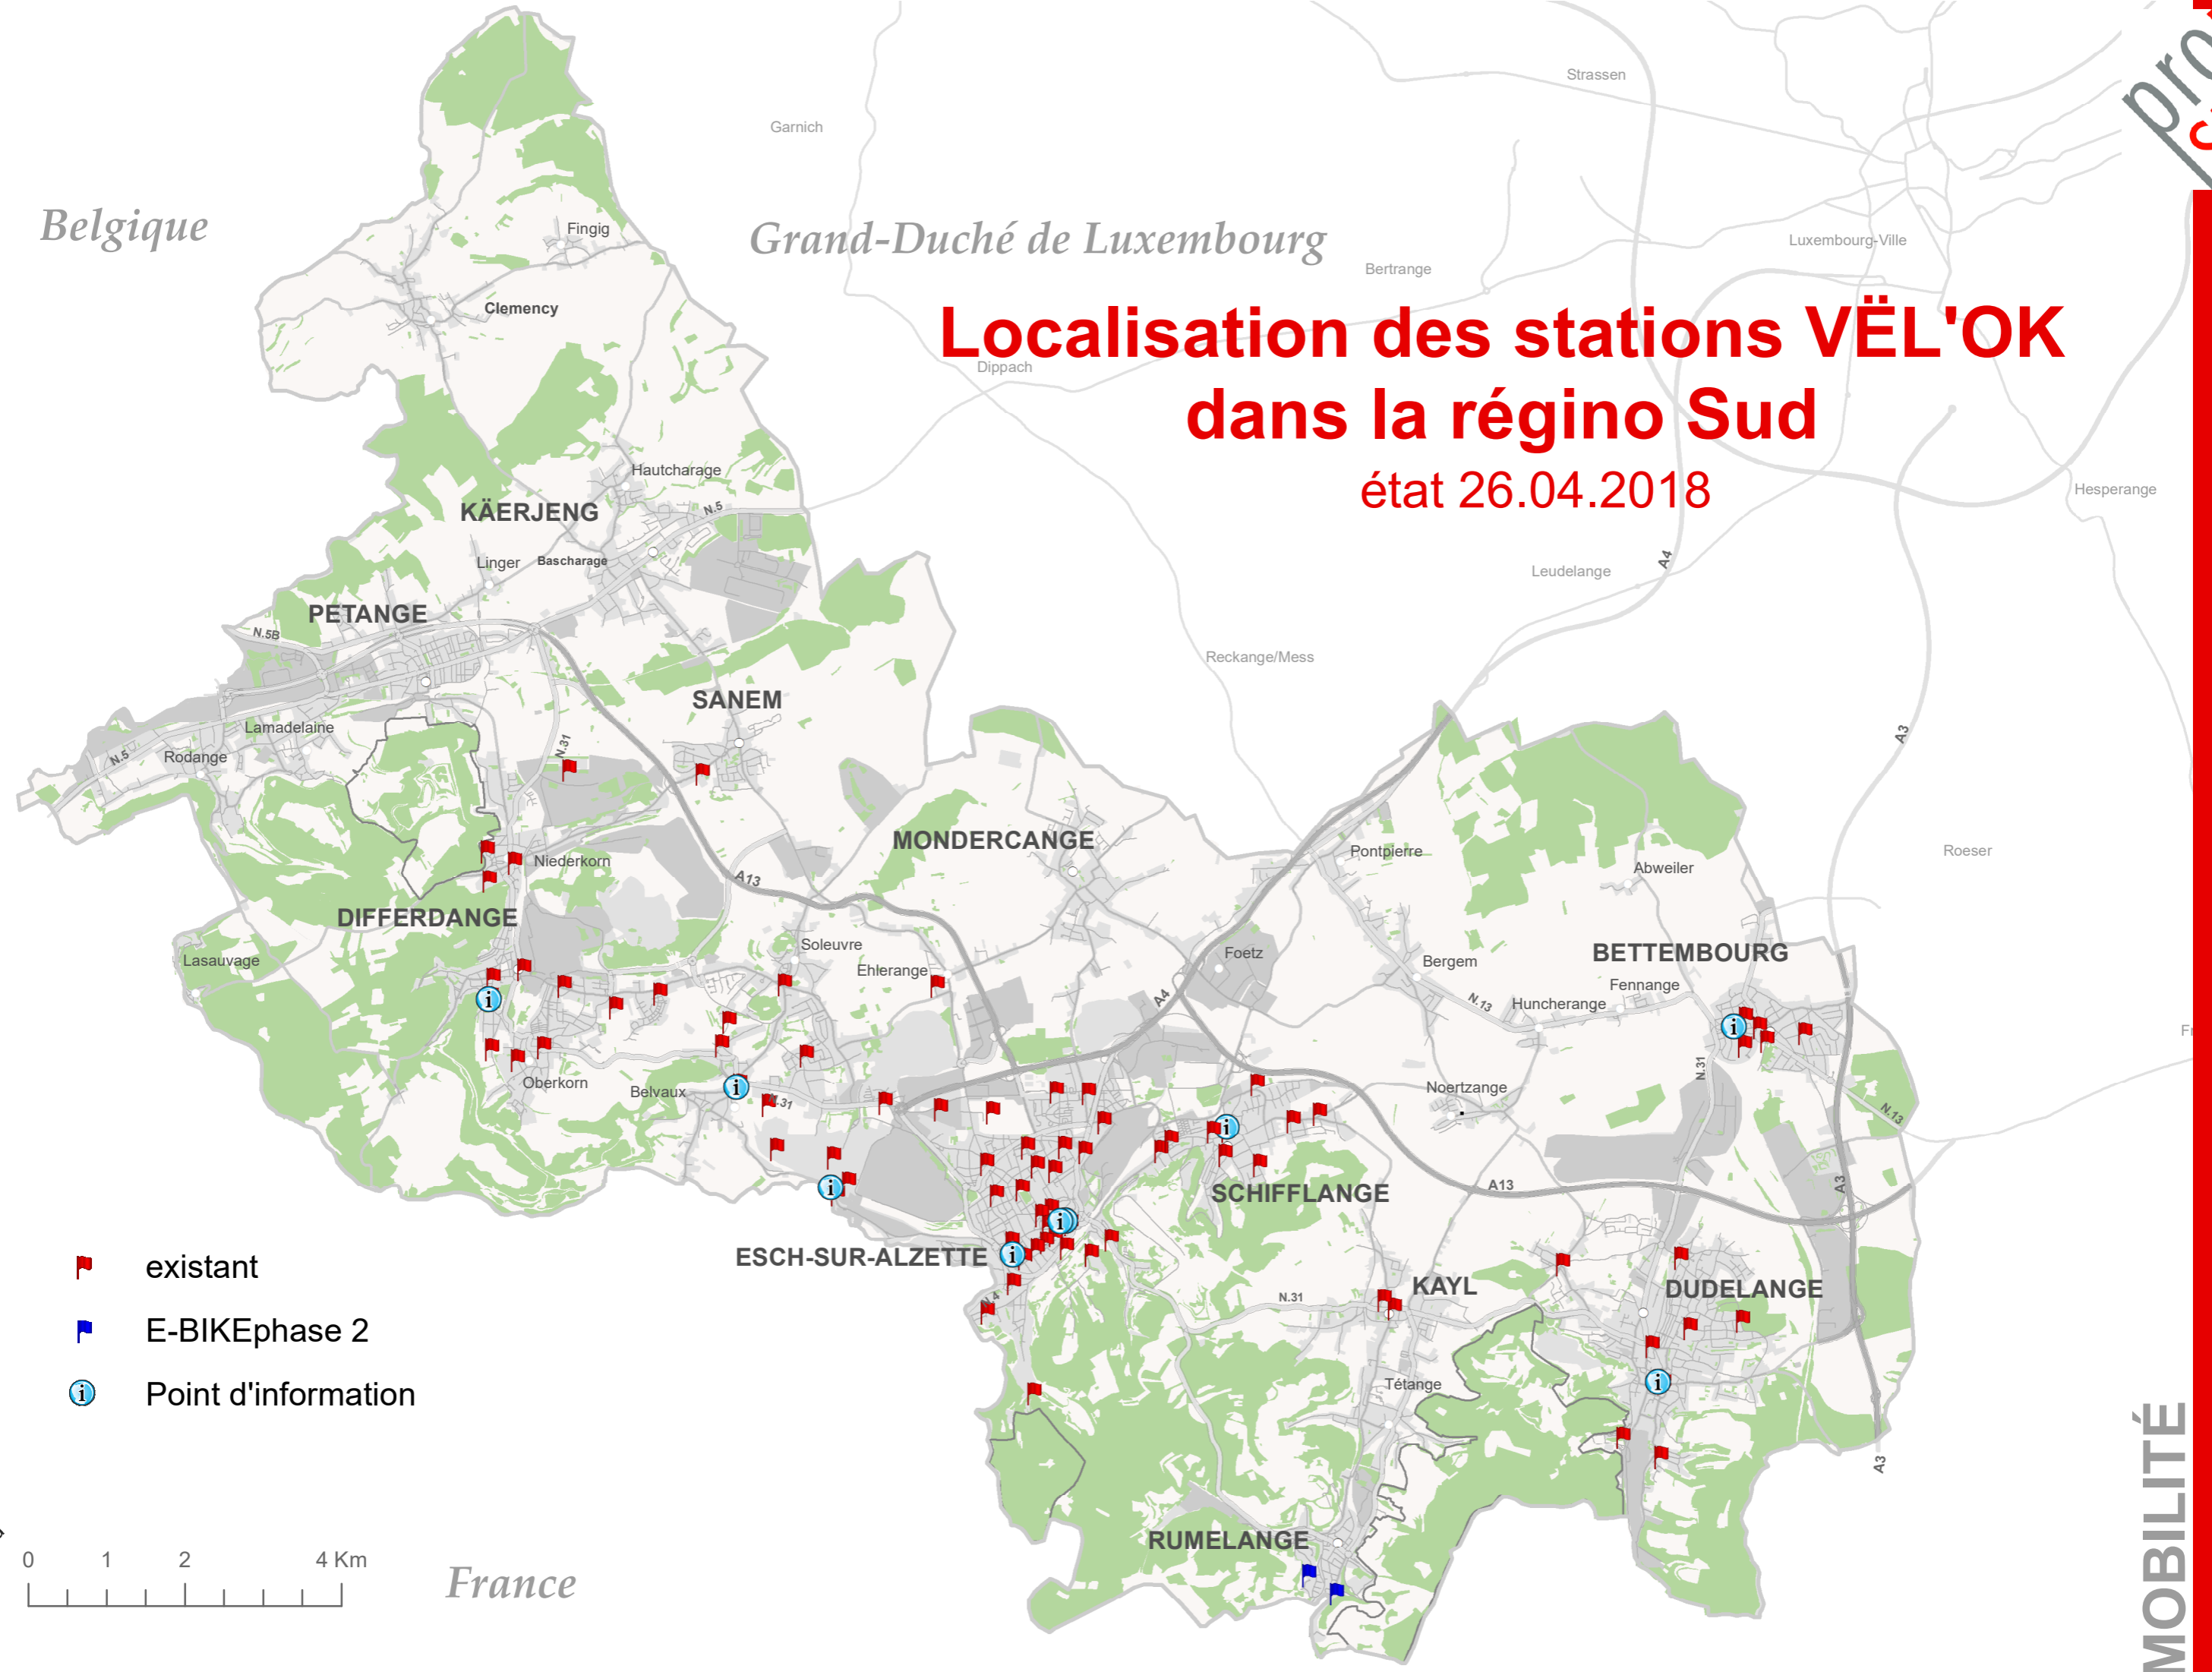

Belgique

Grand-Duché de Luxembourg

Localisation des stations VÈL'OK dans la région Sud état 26.04.2018

-  existant
-  E-BIKE phase 2
-  Point d'information

France