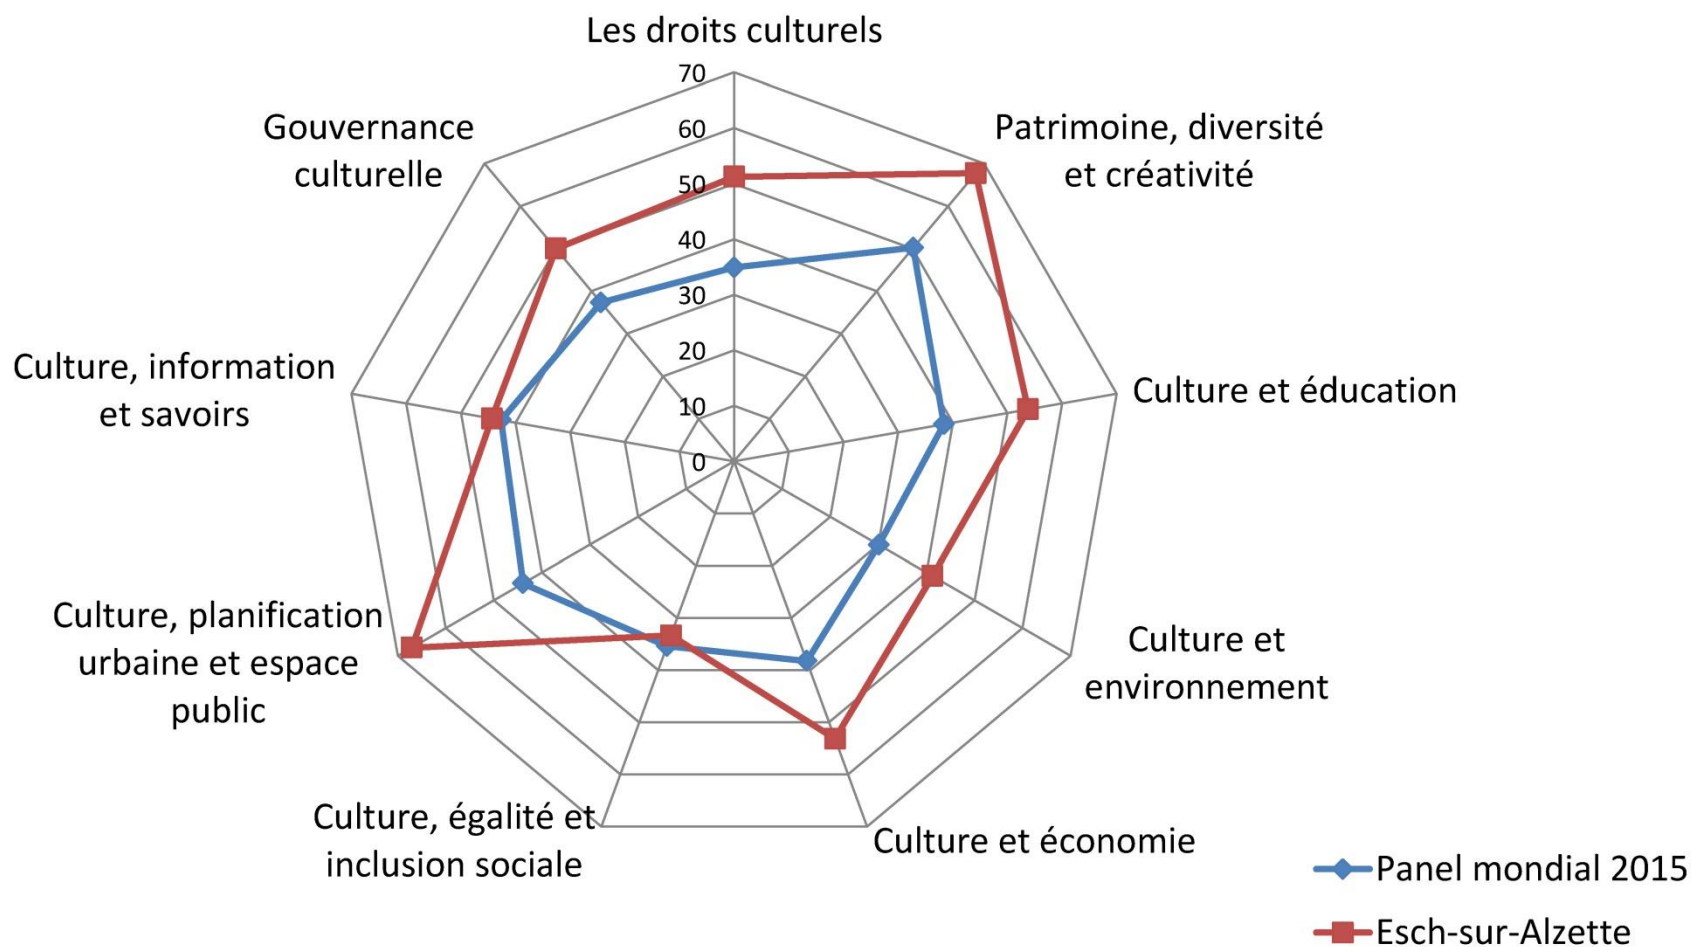

Auto-évaluation d'Esch-sur-Alzette dans le contexte de Culture 21 :

- Actions**
- Participation**

Schéma 1 : Auto-Evaluation d'Esch-sur-Alzette et données du Panel Mondial 2015

Culture 21: Actions - Esch-sur-Alzette et le panel mondial 2015

Répartition des 66 participants selon leur fonction AUTO EVALUATION AGENDA 21 ESCH - Février 2017