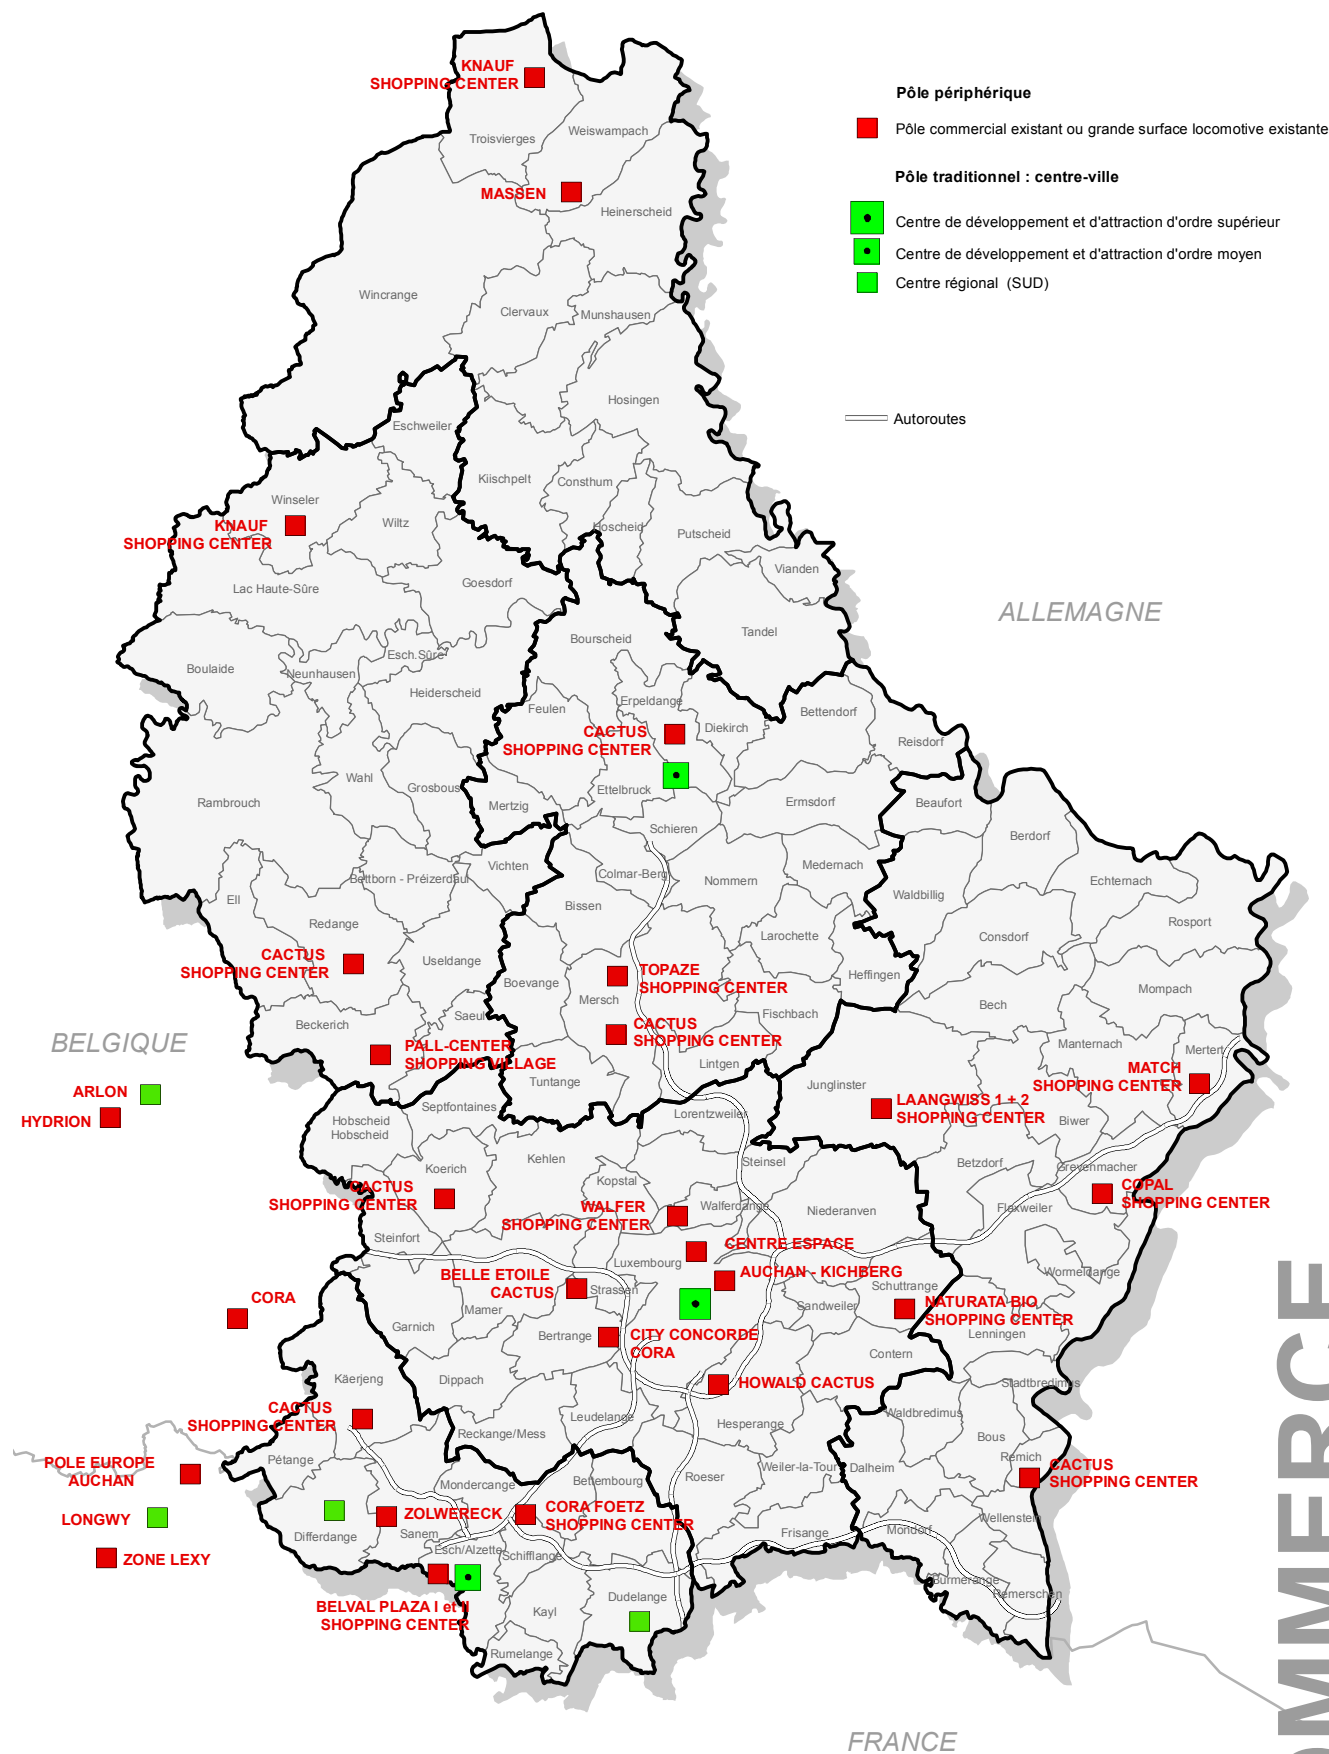

Grandes zones commerciales au Grand-Duché du Luxembourg et dans les environs

(Liste non exhaustive)

PRO
SUD

THIONVILLE

COMMERCE